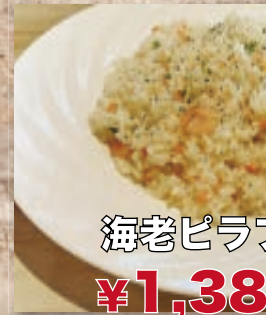

海老ピラフ
¥1,380
アレルギー / エビ・小麦・卵・乳